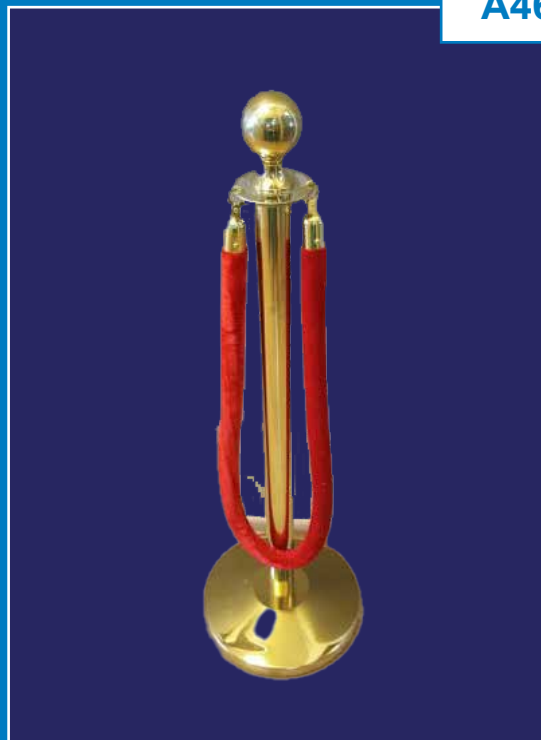

מוצרים לאירועים

A87/88

A46

A41

A3

A87 כרית מהודרת

בגודל 54*54 ס"מ
עם גימור פרנז לבחירה

A88 מספריים לגזירת סרט

כסוף

A41 כיסוי עיניים

מבד סאטן בצבע כחול או שחור חלק, אפשרות
להדפסת לוגו בתוספת

A46 עמוד תור

עמוד תור כסוף/ מוזהב עם חבל קטיפה וכתר עליון

A3 דלגוני קיסם

לאום / מדינה זרה / לוגו
ניתון להדפיס דגל לאום או גרפיקה אחרת

המחירים מתייחסים לרכישת פריטים בודדים ואינם כוללים מע"מ ומשלוח, לכמויות יש לפנות בבקשה מפורטת.