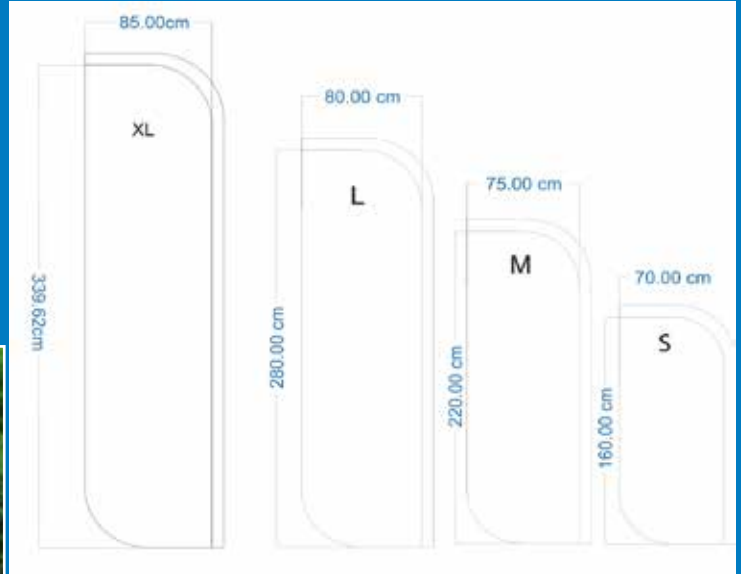

דגל טיפה

דגל טיפה **DT**

מתקן לדגל טיפה במגוון גדלים הכולל דגל בהדפסה דיגיטלית
אפשרות בסיס לבחירה: נעץ (נתקע בתוך האדמה) או צלב (עומד על הקרקע)